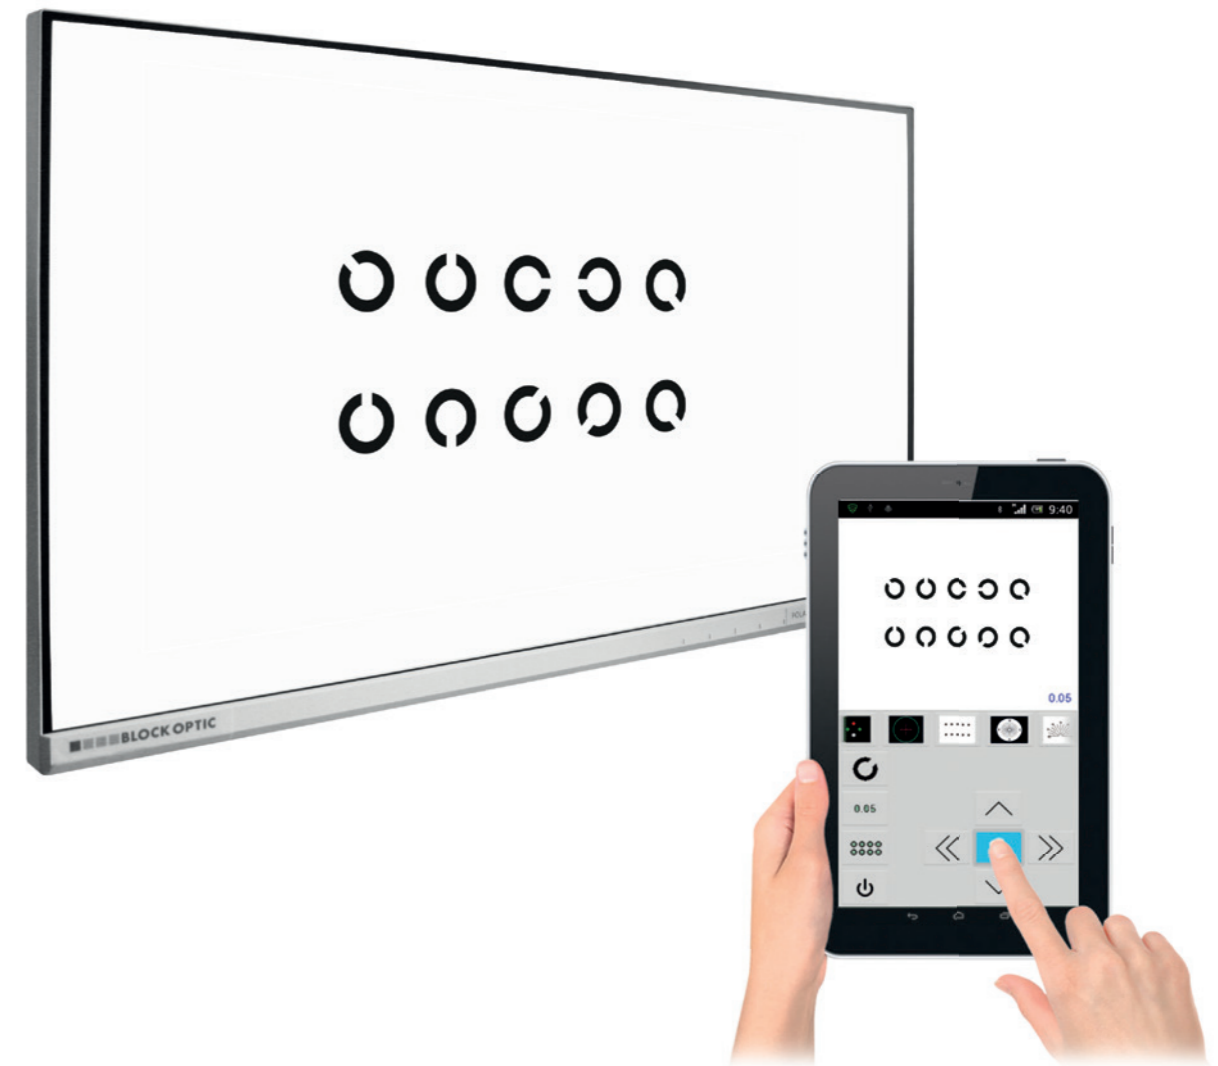

technical data

TECHNISCHE DATEN

Block Optic ist zertifiziert gemäß
DIN ISO 9001

POLAPHOR® SCREEN