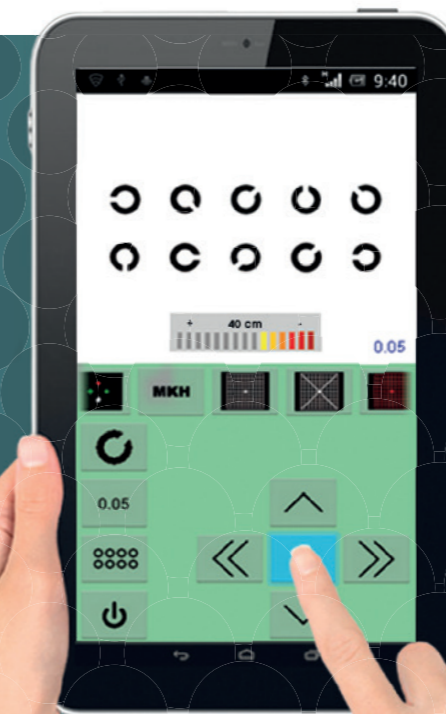

Der Polaphor® Screen, ein innovatives Sehtestgerät, bietet eine Vielzahl von Tests für die Fernrefraktion. Die Bedienung erfolgt über ein separates Tablet.

The Polaphor® Screen, an innovative vision testing device, offers a variety of tests for distance refraction. It is operated via a special tablet.

für unsere Produktvideos und weitere Informationen scannen Sie gerne den QR-Code

for our product videos and further information please scan the QR code

EIGENSCHAFTEN

Properties

Der Polaphor® Screen bietet folgende Testprogramme:

- Einzel-, Reihen- und Gruppendarstellung
- Spiegelablesung der Sehzeichen
- Rot, Grün- Abgleich
- Zufallsgenerator zuschaltbar
- Mehrsprachige Menüführung
- Lautloser Betrieb und schneller Prüffeldwechsel
- Viele optionale Erweiterungen erhältlich
- Steuerung mittels Bedientablet und der App „PhorControl“
- Visuelles Feedback der dargestellten Sehzeichen
- Anbindung an ausgewählte elektrische Phoroptoren optional möglich
Nidek, Topcon, Visotron, etc.

The Polaphor® Screen offers the following test programs:

- individual, series and group display
- mirror reading of the visual symbols
- red, green adjustment
- random generator can be switched on
- multilingual menu navigation
- silent operation and quick test field change
- many optional extensions available
- control via control tablet and the “PhorControl” app
- visual feedback of the displayed visual symbols
- Connection to selected electrical Phoroptors optionally possible
Nidek, Topcon, Visotron, etc.