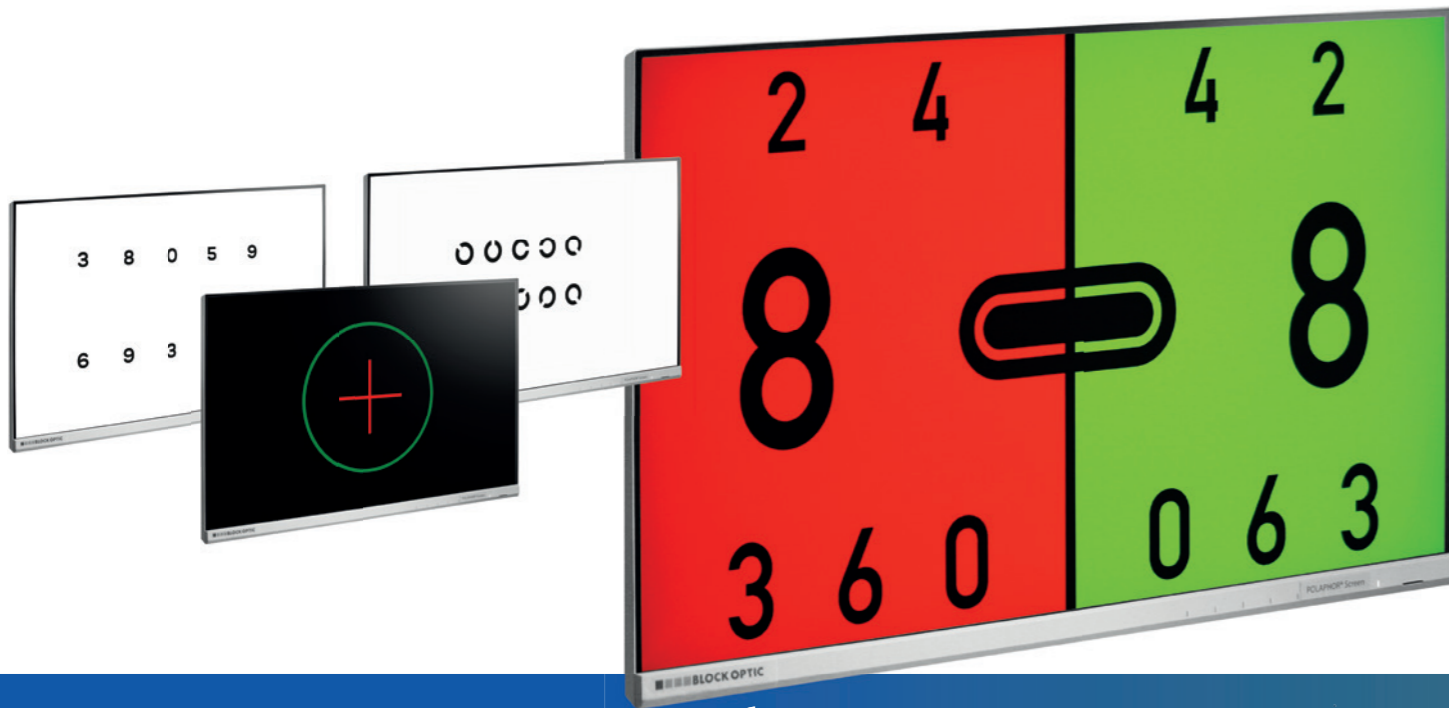

Testprogramme Test programs

Prüfentfernungen / Testing distance:
 3- 7 m
Visusstufen / Acuity steps:
 0,05- 2,0, logarithmisch, dezimal oder individuell
Sichtbare Fläche / Viewing area:
 ca. 527 x 296 mm
Stromversorgung / Main voltage:
 230 V, 50 Hz
Maße (inkl. Wandhalterung) / Dimensions (incl. wall mount):
 ca. 628 x 398 x 45 mm
Gewicht / Weight:
 ca. 6,2 kg

Der Polaphor® Screen, ein innovatives Sehtestgerät, bietet eine Vielzahl von Tests für die Fernrefraktion. Die Bedienung erfolgt über ein separates Tablet.

The Polaphor® Screen, an innovative vision testing device, offers a variety of tests for distance refraction. It is operated via a special tablet.

- Einzel-, Reihen- und Gruppendarstellung
- Spiegelablesung der Sehzeichen
- Rot, Grün- Abgleich
- Zufallsgenerator zuschaltbar
- Mehrsprachige Menüführung
- Lautloser Betrieb und schneller Prüffeldwechsel
- Viele optionale Erweiterungen erhältlich
- Steuerung mittels Bedientablet und der App „PhorControl“
- Visuelles Feedback der dargestellten Sehzeichen
- Anbindung an ausgewählte elektrische Phoroptoren optional möglich
Nidek, Topcon, Visotron, etc.

The Polaphor® Screen offers the following test programs:

- individual, series and group display
- mirror reading of the visual symbols
- red, green adjustment
- random generator can be switched on
- multilingual menu navigation
- silent operation and quick test field change
- many optional extensions available
- control via control tablet and the “PhorControl” app
- visual feedback of the displayed visual symbols
- Connection to selected electrical Phoroptors optionally possible
Nidek, Topcon, Visotron, etc.