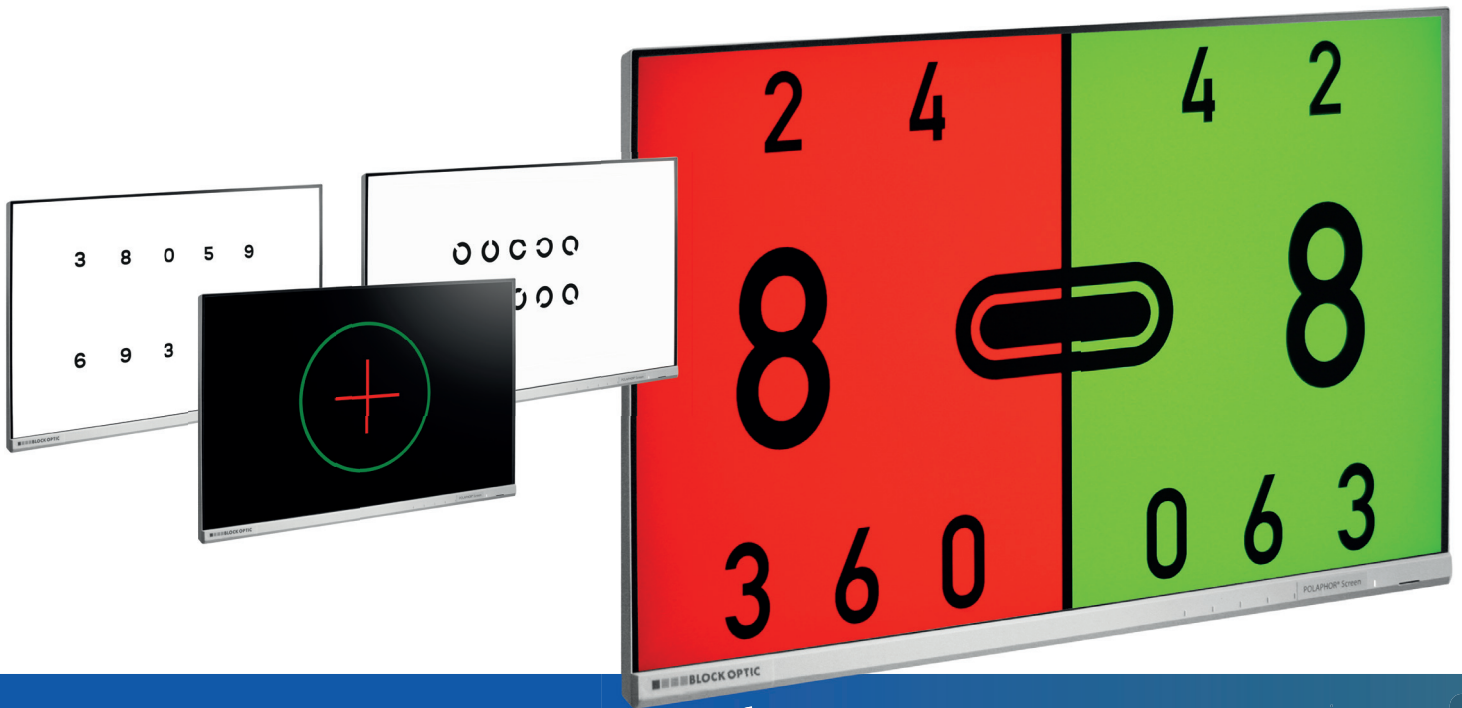

**Stromversorgung / Main voltage:**  
 230 V, 50 Hz

**Maße (inkl. Wandhalterung) / Dimensions (incl. wall mount):**  
 ca. 628 x 398 x 45 mm

**Gewicht / Weight:**  
 ca. 6,2 kg

Technische Änderungen vorbehalten / Technical modifications reserved 01/2025

# POLAPHOR® SCREEN

## Beschreibung Description

Der Polaphor® Screen, ein innovatives Sehtestgerät, bietet eine Vielzahl von Tests für die Fernrefraktion. Die Bedienung erfolgt über ein separates Tablet.

The Polaphor® Screen, an innovative vision testing device, offers a variety of tests for distance refraction. It is operated via a special tablet.

## Properties

Der Polaphor® Screen bietet folgende Testprogramme:

- Einzel-, Reihen- und Gruppendarstellung
- Spiegelablesung der Sehzeichen
- Rot, Grün- Abgleich
- Zufallsgenerator zuschaltbar
- Mehrsprachige Menüführung
- Lautloser Betrieb und schneller Prüffeldwechsel
- Viele optionale Erweiterungen erhältlich
- Steuerung mittels Bedientablet und der App „PhorControl“
- Visuelles Feedback der dargestellten Sehzeichen
- Anbindung an ausgewählte elektrische Phoroptoren optional möglich  
Nidek, Topcon, Visutron, etc.