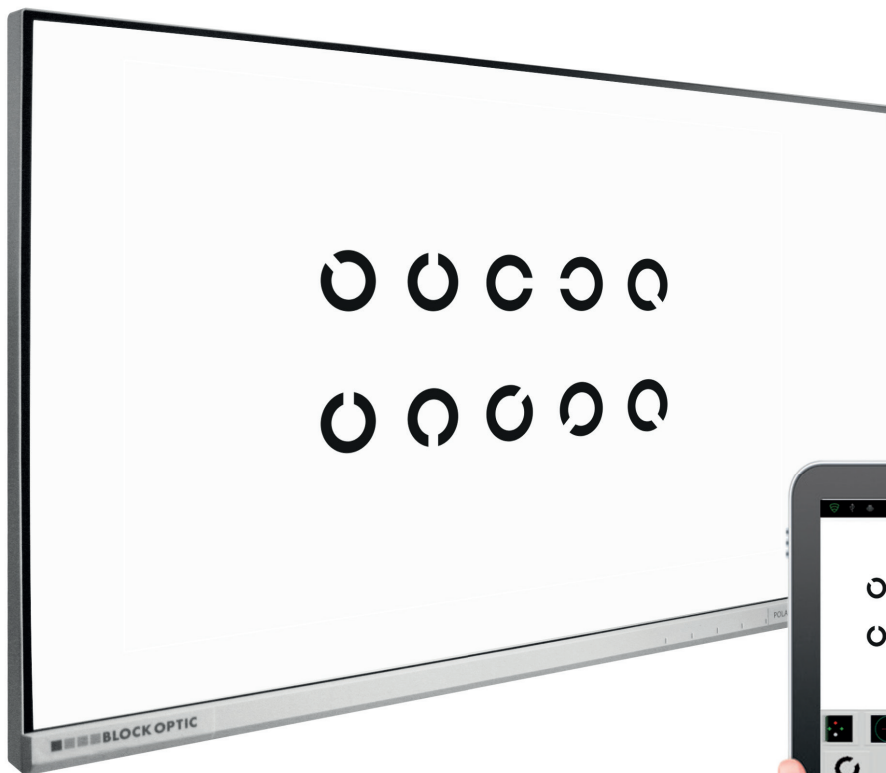

# Testprogramme Test programs

**Prüfentfernungen / Testing distance:**  
 3- 7 m

**Visusstufen / Acuity steps:**  
 0,05- 2,0, logarithmisch, dezimal oder individuell

**Sichtbare Fläche / Viewing area:**  
 ca. 527 x 296 mm

**Stromversorgung / Main voltage:**  
 230 V, 50 Hz

**Maße (inkl. Wandhalterung) / Dimensions (incl. wall mount):**  
 ca. 628 x 398 x 45 mm

**Gewicht / Weight:**  
 ca. 6,2 kg

Technische Änderungen vorbehalten / Technical modifications reserved 01/2025

# POLAPHOR® SCREEN

## Beschreibung Description

Der Polaphor® Screen, ein innovatives Sehtestgerät, bietet eine Vielzahl von Tests für die Fernrefraktion. Die Bedienung erfolgt über ein separates Tablet.

The Polaphor® Screen, an innovative vision testing device, offers a variety of tests for distance refraction. It is operated via a special tablet.